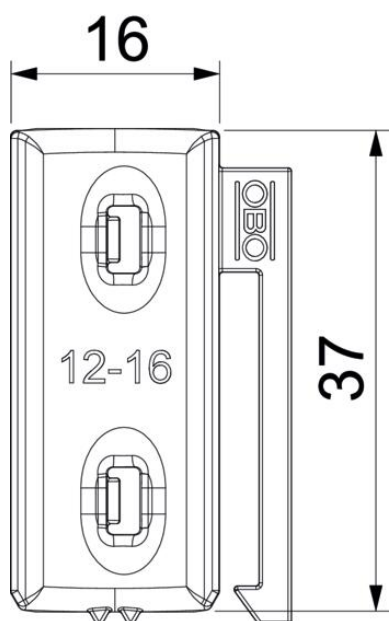

Техническа спецификация

Насрещна пластина, пластмаса, универсална

Каталожен номер: 1198016

Приложение без значение от вида на шината, чрез поставяне върху едното рамо на BBS-скобата за кабелен сноп. С интелигентен контур от обратната страна и възможност за комбинация за двойна насрещна пластина. Възможен последващ монтаж без демонтаж на BBS-скобата.

PP Полипропилен

Основни данни

Каталожен номер	1198016
Наименование 1	Насрещна пластина, универсална
Наименование 2	за комб. с двойна пластина
Възможна доставка от	15.05.2019
Производител	OVO
Размери	12-16mm
Цвят	светлосиво; RAL 7035
Материал	Полипропилен
Най-малка продажна единица	100
Количествена единица	брой
Тегло	0,208 кг
Единица тегло	kg/100 чифт

Техническа спецификация

Насрещна пластина, пластмаса, универсална

Каталожен номер: 1198016

Размери

Размер B	21,5 mm
Размер H	5,8 mm
Размер L	37 mm

Технически данни

Изпълнение скоба с насрещна пластина	Насрещна пластина
За максимален диаметър на кабела	16 mm
Обхват на захващане D макс.	16 mm
Обхват на захващане D мин.	12 mm