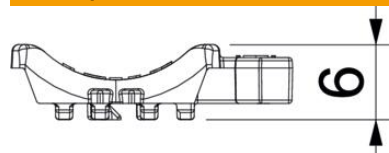

Техническа спецификация

Насрещна пластина, пластмаса, универсална

Каталожен номер: 1198016

Приложение без значение от вида на шината, чрез поставяне върху едното рамо на BBS-скобата за кабелен сноп. С интелигентен контур от обратната страна и възможност за комбинация за двойна насрещна пластина. Възможен последващ монтаж без демонтаж на BBS-скобата.

PP Полипропилен

Основни данни

Каталожен номер	1198016
Наименование 1	Насрещна пластина, универсална
Наименование 2	за комб. с двойна пластина
Възможна доставка от	15.05.2019
Производител	OVO
Размери	12-16mm
Цвят	светлосиво; RAL 7035
Материал	Полипропилен
Най-малка продажна единица	100
Количествена единица	брой
Тегло	0,208 кг
Единица тегло	kg/100 чифт

Техническа спецификация

Насрещна пластина, пластмаса, универсална

Каталожен номер: 1198016

Размери

Размер B	21,5 mm
Размер H	5,8 mm
Размер L	37 mm

Технически данни

Изпълнение скоба с насрещна пластина	Насрещна пластина
За максимален диаметър на кабела	16 mm
Обхват на захващане D макс.	16 mm
Обхват на захващане D мин.	12 mm