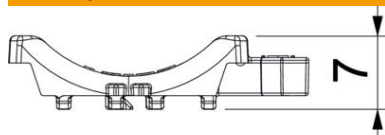

Техническа спецификация

Насрещна пластина, пластмаса, универсална

Каталожен номер: 1198022

Приложение без значение от вида на шината, чрез поставяне върху едното рамо на BBS-скобата за кабелен сноп. С интелигентен контур от обратната страна и възможност за комбинация за двойна насрещна пластина. Възможен последващ монтаж без демонтаж на BBS-скобата.

PP Полипропилен

Основни данни

Каталожен номер	1198022
Тип	2058UW 22 LGR
Наименование 1	Насрещна пластина, универсална
Наименование 2	за комб. с двойна пластина
Възможна доставка от	15.05.2019
Производител	OBO
Размери	16-22mm
Цвят	светлосиво; RAL 7035
Материал	Полипропилен
Най-малка продажна единица	100
Количествена единица	брой
Тегло	0,268 кг
Единица тегло	kg/100 чифт

Техническа спецификация

Насрещна пластина, пластмаса, универсална

Каталожен номер: 1198022

Размери

Размер B	27,5 mm
Размер H	6,8 mm
Размер L	37 mm

Технически данни

Изпълнение скоба с насрещна пластина	Насрещна пластина
За максимален диаметър на кабела	22 mm
Обхват на захващане D макс.	22 mm
Обхват на захващане D мин.	16 mm