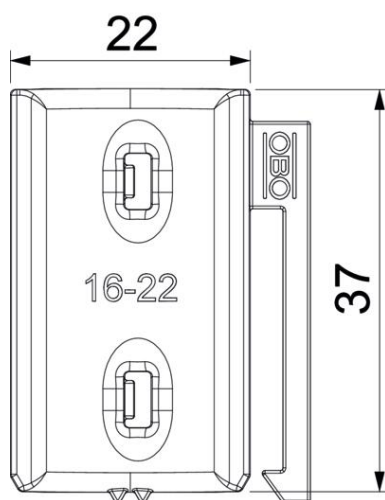

Техническа спецификация

Насрещна пластина, пластмаса, универсална

Каталожен номер: 1198022

Приложение без значение от вида на шината, чрез поставяне върху едното рамо на BBS-скобата за кабелен сноп. С интелигентен контур от обратната страна и възможност за комбинация за двойна насрещна пластина. Възможен последващ монтаж без демонтаж на BBS-скобата.

PP Полипропилен

Основни данни

Каталожен номер	1198022
Тип	2058UW 22 LGR
Наименование 1	Насрещна пластина, универсална
Наименование 2	за комб. с двойна пластина
Възможна доставка от	15.05.2019
Производител	OBO
Размери	16-22mm
Цвят	светлосиво; RAL 7035
Материал	Полипропилен
Най-малка продажна единица	100
Количествена единица	брой
Тегло	0,268 кг
Единица тегло	kg/100 чифт

Техническа спецификация

Насрещна пластина, пластмаса, универсална

Каталожен номер: 1198022

Размери

Размер B	27,5 mm
Размер H	6,8 mm
Размер L	37 mm

Технически данни

Изпълнение скоба с насрещна пластина	Насрещна пластина
За максимален диаметър на кабела	22 mm
Обхват на захващане D макс.	22 mm
Обхват на захващане D мин.	16 mm