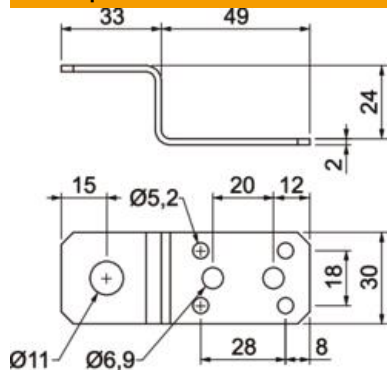

Техническа спецификация

Присъединителен елемент, алуминий

Каталожен номер: 5320704

- с 1 отвор за присъединяване \varnothing 11 mm
- 4 отвора за закрепване \varnothing 5,2 mm
- 2 отвора за закрепване \varnothing 6,9 mm

Alu Алуминий

Основни данни

Каталожен номер	5320704
Наименование 1	Присъединителна планка
Производител	ОВО
Размери	82x30x24
Материал	Алуминий
Най-малка продажна единица	20
Количествена единица	брой
Тегло	1,6 кг
Единица тегло	kg/100 чифт

Размери

Технически данни

Вид принадлежности	Присъединителна планка
--------------------	------------------------