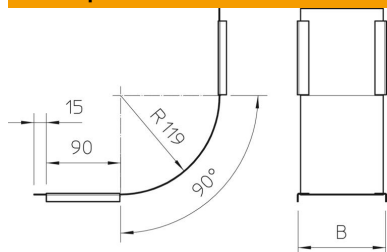

Техническа спецификация

Капак за вертикален ъгъл 90°, качващ FS

Каталожен номер: 7130813

Капак за всички възходящи вертикални ъгли.
Закрепването се гарантира чрез припокриването на капаците на кабелните скари. Допълнително може да се закрепят капаците със скоби за капак.

- St** Стомана
- FS** лентово поцинкована

Основни данни

Каталожен номер	7130813
Наименование 1	Капак за вертикален ъгъл 90°
Наименование 2	качващ
Производител	OVO
Размери	B200mm
Цвят	цвет цинк
Материал	Стомана
Повърхност	Лентово поцинковане
Стандарт за повърхност	DIN EN 10346
Най-малка продажна единица	1
Количествена единица	брой
Тегло	39 кг
Единица тегло	kg/100 чифт

Техническа спецификация

Капак за вертикален ъгъл 90°, качващ FS

Каталожен номер: 7130813

Размери

Ширина	200 mm
Ширина	8 инч
Дебелина на ламарината	0,03 инч
Дебелина на ламарината	0,75 mm
Размер B	200 mm

Технически данни