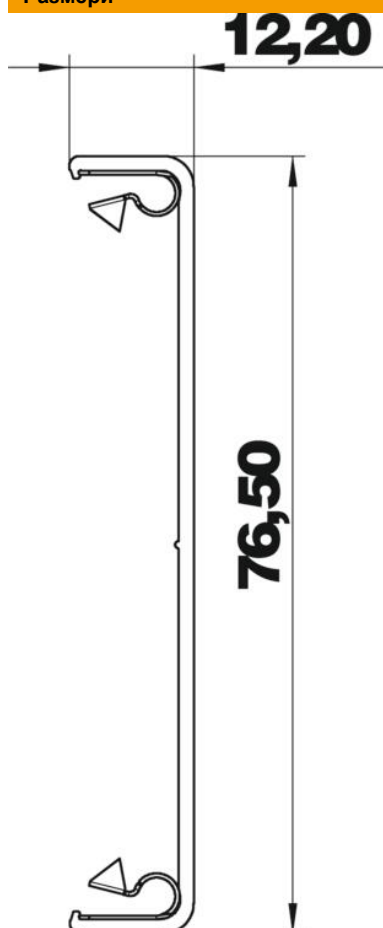

Техническа спецификация

Капак, за канал за вграждане на контакти Rapid 80,
алуминий

Каталожен номер: 6279723

Капак от алуминий за канал Rapid GA и инсталационна колона ISS със системен отвор 76,5. Фиксирането на капака и контактът с основата на канала/инсталационната колона се гарантира от скобата тип RKV3V. С всяка дължина (2000mm) се доставят 6 предварително монтирани скоби.

Alu Алуминий

EL елоксирано

Основни данни

Каталожен номер	6279723
Наименование 1	Капак
Производител	OBO
Размери	12x76,5x2000
Цвят	цвет алуминий
Материал	Алуминий
Повърхност	елоксирано
Стандарт за повърхност	
Най-малка продажна единица	2
Количествена единица	Метър
Тегло	38,3 кг
Единица тегло	kg/100 бр.

Техническа спецификация

Капак, за канал за вграждане на контакти Rapid 80,
алуминий

Каталожен номер: 6279723

Размери

Дължина	2 000 mm
Ширина	76,5 mm
Височина	12 mm

Технически данни

Изпълнение	гладък
без халогени	да
Вид монтаж на капака	Вътрешно разположен
Степен на защита	IP30
Защитно фолио	да
Степен на защита IK код	IK10
Температурен диапазон при приложение макс.	60 °C
Температурен диапазон при приложение мин.	-25 °C