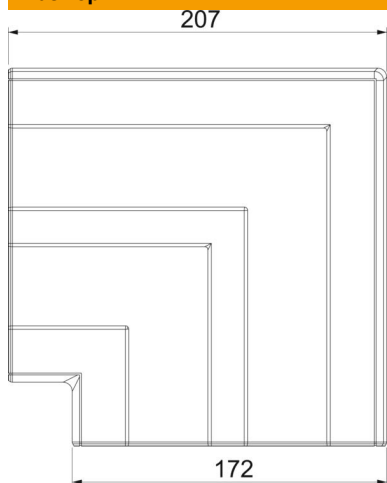

Техническа спецификация

Плосък ъгъл - капак, за Rapid 45-2 тип GK-53165

Каталожен номер: 6113464

Капак за плосък ъгъл за промяна на посоката на каналите за вграждане на контакти Rapid 45-2.

Поликарбонат/акрилнитрил-бутадиен-стирол

Основни данни

Каталожен номер	6113464
Наименование 1	Плосък ъгъл
Наименование 2	във вид на капак
Производител	OVO
Размери	207x207x56
Цвят	цвет алуминий
Материал	Поликарбонат/акрилнитрил-бутадиен-стирол
Най-малка продажна единица	1
Количествена единица	брой
Тегло	16,3 кг
Единица тегло	kg/100 чифт

Техническа спецификация

Плосък ъгъл - капак, за Rapid 45-2 тип GK-53165

Каталожен номер: 6113464

Размери

Дължина	207 mm
Ширина	172 mm
Височина	55,5 mm

Технически данни

Брой на капците	1
Изпълнение	Фасонен елемент
за ширина на канала	165 mm
за височина на канала	53 mm
без халогени	да
Скоба за фиксиране на кабел	не
Съединител за канали	не
Вид монтаж на капака	обхващащ
Монтажни отвори в основата	не
Ширина на капака	0 mm
Ширина на капака 2	0 mm
Ширина на капака 3	0 mm
Промяна на посоката	вертикален, възходящ/низходящ
Степен на защита	IP40
Защитно фолио	не
Степен на защита IK код	IK08
симетричен	да
Температурен диапазон при приложение макс.	60 °C
Температурен диапазон при приложение мин.	-15 °C
Ъгъл/диапазон макс.	90 mm
Ъгъл/диапазон мин.	90 mm