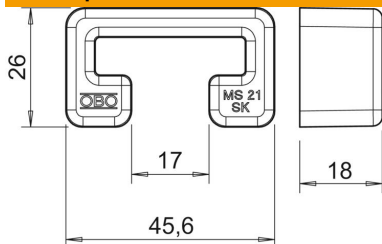

## Предпазна капачка MS4121

Каталожен номер: 1122902

Предпазна капачка за профилна шина MS4121.

PE Полиетилен

### Основни данни

|                                        |                        |
|----------------------------------------|------------------------|
| Каталожен номер                        | 1122902                |
| Тип                                    | MS4121 SK              |
| Наименование 1                         | Предпазна капачка      |
| Наименование 2                         | за профилна шина MS 21 |
| Производител                           | OBO                    |
| Размери                                | 41x21                  |
| Цвят                                   | оранжево; RAL 2003     |
| Материал                               | Полиетилен             |
| Най-малка продажна единица             | 25                     |
| Количествена единица                   | брой                   |
| Тегло                                  | 0,611 кг               |
| Единица тегло                          | kg/100 чифт            |
| CO отпечатък (GWP) от люлка до портата | 0,0255 кг COe / 1 брой |

### Размери

|          |         |
|----------|---------|
| Дължина  | 26 mm   |
| Ширина   | 45,6 mm |
| Височина | 18 mm   |

### Технически данни

|                            |                |
|----------------------------|----------------|
| Изпълнение                 | Крайна капачка |
| Подходящ за профилни форми | C-профил       |