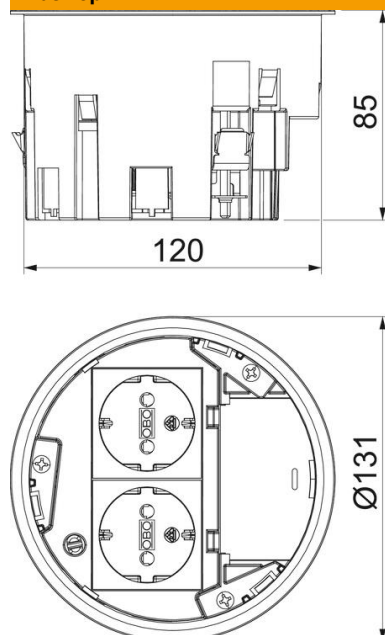

Техническа спецификация

Инсталационна кутия, с двоен контакт, стандарт VDE

Каталожен номер: 7408832

За вграждане на подови елементи GES R2, за монтаж в кутия за замазка UD GES R2 и в плоча на двоен под.
Окомплектовката включва един двоен шуко-контакт (VDE). Допълнително могат да се вградят до два инсърта (Keystones) в съответната монтажна планка.

PA Полиамид

Основни данни

| | |
|---|---------------------------|
| Каталожен номер | 7408832 |
| Тип | MT R2 V |
| Наименование 1 | Носеща конзола за GES R2 |
| Наименование 2 | с 2 VDE-контакта |
| Производител | OBO |
| Цвят | графитено черно; RAL 9011 |
| Материал | Полиамид |
| Най-малка продажна единица | 1 |
| Количествена единица | брой |
| Тегло | 26,8 кг |
| Единица тегло | kg/100 чифт |
| CO2 отпечатък (GWP) от люлка до портата | 3,125 кг CO2e / 1 брой |

Техническа спецификация

Инсталационна кутия, с двоен контакт, стандарт VDE

Каталожен номер: 7408832

Размери

Технически данни

| | |
|--|-------------------|
| Брой на контактите, които могат да се вграждат | 2 |
| Брой фиксатори за кабел | 1 |
| Окомплектовка | Двоен VDE контакт |
| Предпазни рамки на подовата настилка | не |
| Изпълнение на капака | кръгъл |
| Възможност за монтаж на уплътнение | да |
| Подходящ за вграждане в двойни подове | да |
| Подходящ за вграждане в кухи подове | да |
| Подходящ за мокро почистване | не |
| Подходящ за подподоов канал | не |
| Вид контакти | Растр M45 |
| Носач за конзоли | не |
| Техника за монтаж | Модул 45 |
| С вдлъбнатина за подова настилка | не |
| Обхват на захващане D макс. | 50 mm |
| Обхват на захващане D мин. | 25 mm |
| Осигуряване на кабела против опън | да |