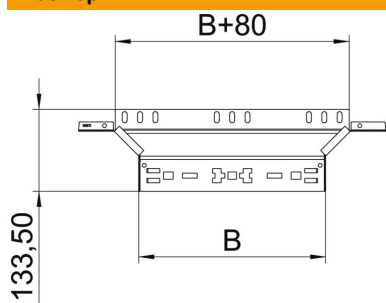

### Основни данни

Каталожен номер	6041230
Наименование 1	Странично отклонение
Наименование 2	с вграден надлъжен съединител
Производител	OBO
Размери	60x100
Материал	Стомана
Повърхност	Лентово поцинковане
Стандарт за повърхност	DIN EN 10346
Най-малка продажна единица	1
Количествена единица	брой
Тегло	37,7 кг
Единица тегло	kg/100 чифт

### Размери

Ширина	100 mm
Ширина	4 инч
Височина	60 mm
Височина	2 инч
Дебелина на ламарината	1,25 mm
Размер B	100 mm

### Технически данни

Разклонение (ъгъл)	90°
Изходна ширина	100 mm
Изпълнение съединител	интегрирани съединители
Съхраняване на функционалността	да
Дебелина на материал дънна ламарина	1,25 mm
Отвор по образец на NATO	не
Промяна на посоката	хоризонтално
Неръждаема стомана, байцвана	не
Едрогабаритно изпълнение	не
Вид на съединителя система за носене на кабели	Закрепване с щракване