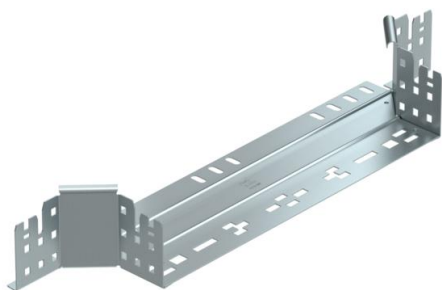

Техническа спецификация

Странично отклонение Magic 85 FS

Каталожен номер: 6041576

Странично отклонение със система за бързо свързване. За всички типове кабелни скари с височина на борда 85 мм.

St Стомана
FS лентово поцинкована

Основни данни

Каталожен номер	6041576
Тип	RAAM 840 FS
Наименование 1	Странично отклонение
Наименование 2	с вграден надлъжен съединител
Производител	OBO
Размери	85x400
Материал	Стомана
Повърхност	Лентово поцинковане
Стандарт за повърхност	DIN EN 10346
Най-малка продажна единица	1
Количествена единица	брой
Тегло	84,3 кг
Единица тегло	kg/100 чифт

Техническа спецификация

Странично отклонение Magic 85 FS

Каталожен номер: 6041576

Размери

Ширина	400 mm
Височина	85 mm
Дебелина на ламарината	1,25 mm
Размер B	400 mm

Технически данни

Разклонение (ъгъл)	90°
Изпълнение съединител	интегрирани съединители
Съхраняване на функционалността	не
Дебелина на материал дънна ламарина	1,25 mm
Отвор по образец на NATO	не
Промяна на посоката	хоризонтално
Неръждаема стомана, байцвана	не
Едрогабаритно изпълнение	не
Вид на съединителя система за носене на кабели	Закрепване с щракване
Дебелина на борда	1,25 mm