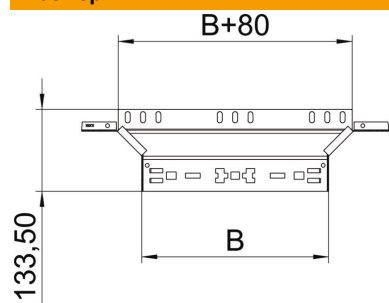

Техническа спецификация

Странично отклонение Magic 85 FS

Каталожен номер: 6041576

Странично отклонение със система за бързо свързване. За всички типове кабелни скари с височина на борда 85 мм.

St Стомана
FS лентово поцинкована

Основни данни

Каталожен номер	6041576
Тип	RAAM 840 FS
Наименование 1	Странично отклонение
Наименование 2	с вграден надлъжен съединител
Производител	OBO
Размери	85x400
Материал	Стомана
Повърхност	Лентово поцинковане
Стандарт за повърхност	DIN EN 10346
Най-малка продажна единица	1
Количествена единица	брой
Тегло	84,3 кг
Единица тегло	kg/100 чифт

Техническа спецификация

Странично отклонение Magic 85 FS

Каталожен номер: 6041576

Размери

Ширина	400 mm
Височина	85 mm
Дебелина на ламарината	1,25 mm
Размер B	400 mm

Технически данни

Разклонение (ъгъл)	90°
Изпълнение съединител	интегрирани съединители
Съхраняване на функционалността	не
Дебелина на материал дънна ламарина	1,25 mm
Отвор по образец на NATO	не
Промяна на посоката	хоризонтално
Неръждаема стомана, байцвана	не
Едрогабаритно изпълнение	не
Вид на съединителя система за носене на кабели	Закрепване с щракване
Дебелина на борда	1,25 mm