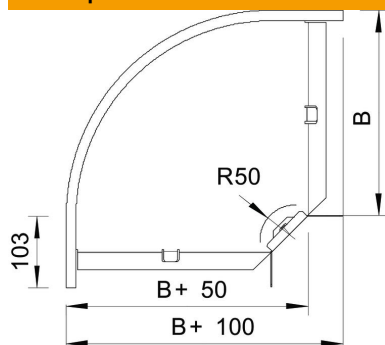

Техническа спецификация

Ъгъл 90° 35 FT

Каталожен номер: 7124325

Ъгъл 90° хоризонтален за всички типове кабелни скари със странична височина 35 мм.
Фасонният елемент се доставя в немонтирано състояние.
Включени съответни крепежни елементи.

St Стомана

FT Горещо поцинковане чрез потапяне

Основни данни

Каталожен номер	7124325
Тип	RB 90 330 FT
Наименование 1	Ъгъл 90°
Наименование 2	с ъглов съединител
Производител	OVO
Размери	35x300
Материал	Стомана
Повърхност	Горещо поцинковане чрез потапяне
Стандарт за повърхност	DIN EN ISO 1461
Най-малка продажна единица	1
Количествена единица	брой
Тегло	150 кг
Единица тегло	kg/100 чифт

Размери

Ширина	300 mm
Ширина	12 инч
Височина	35 mm
Височина	1 инч
Размер B	300 mm
Размер R	50 mm

Техническа спецификация

Ъгъл 90° 35 FT

Каталожен номер: 7124325

Технически данни

Разклонение (ъгъл)	90°
Изпълнение съединител	С включен съединител
Съхраняване на функционалността с капак	не
Монтажни отвори в основата	не
Отвор по образец на NATO	не
Промяна на посоката	хоризонтално
Неръждаема стомана, байцвана	не
Странична перфорация	не
Едрогабаритно изпълнение	не
Вид на съединителя система за носене на кабели	завинтено