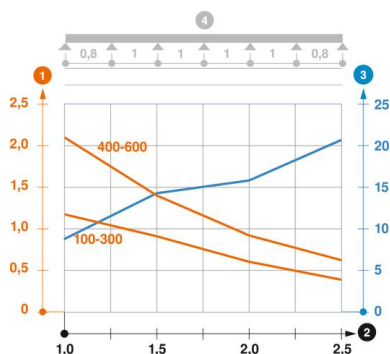

Техническа спецификация

Кабелна скара RKS-Magic® 60 A4

Каталожен номер: 6047657

Натоварвания

използваеми разстояния между опорите мин.	1 метър
използваеми разстояния между опорите макс.	2,5 метър
Отстояние 1,0 м	1,2 кN/м
Отстояние 1,5 м	0,9 кN/м
Отстояние 2,0 м	0,6 кN/м
Отстояние 2,5 м	0,4 кN/м

Диаграма на натоварване кабелна скара тип RKSM 60

- 1 Permitted cable tray/ladder load in kN/m without man load
- 2 Support width in m
- 3 Rail bend in mm at permitted kN/m
- 4 Load scheme during testing
- Load curve with cable tray/ladder width in mm
- Strut bend curve according to support width