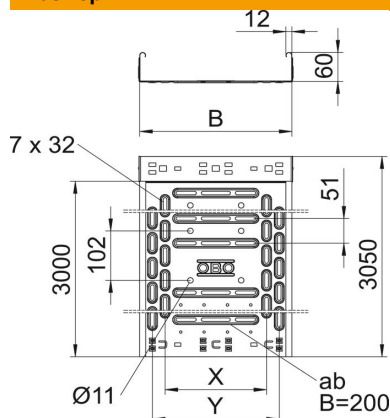

## Кабелна скарa RKS-Magic® 60 A4

Каталожен номер: 6047657

Кабелна скарa с вградена система съединители за бързо свързване.  
Полезна дължина 3000 mm.

С непрекъсната перфорация на борда 7 x 20 mm за закрепване на допълнителни монтажни елементи и принадлежности.

### Основни данни

Каталожен номер	6047657
Тип	RKSM 630 A4
Наименование 1	Кабелна скарa RKSM
Наименование 2	Magic, с вграден съединител
Производител	OBO
Размери	60x300x3050
Материал	Неръждаема стомана 1.4571
Повърхност	без покритие, за допълнителна обработка
Стандарт за повърхност	
Най-малка продажна единица	3
Количествена единица	Метър
Тегло	259,344 кг
Единица тегло	kg/100 бр.

### Размери

Дължина	3 050 mm
Ширина	300 mm
Височина	60 mm
Дебелина на ламарината	0,75 mm
Размер B	300 mm
Размер t	100 mm
Размер x	200 mm
Размер y	250 mm

### Технически данни

Изпълнение съединител	интегрирани съединители
Вид закрепване монтажна система	под Таван Стена
Позволява стъпване	не
Перфорация на дъното	1
Съхраняване на функционалността с капак	да
Монтажни отвори в основата	да
Отвор по образец на NATO	не
Полезно сечение	178 cm <sup>2</sup>
Полезно сечение	17800 mm <sup>2</sup>
Неръждаема стомана, байцвана	не
Странична перфорация	да
Едрогабаритно изпълнение	не
Магнитно затихване чрез екраниране с капак	50 dB
Магнитно затихване чрез екраниране без капак	20 dB
Тип тест на натоварване по IEC 61537	Тип II
Полезна дължина	3000 mm
Вид на съединителя система за носене на кабели	Закрепване с щракване