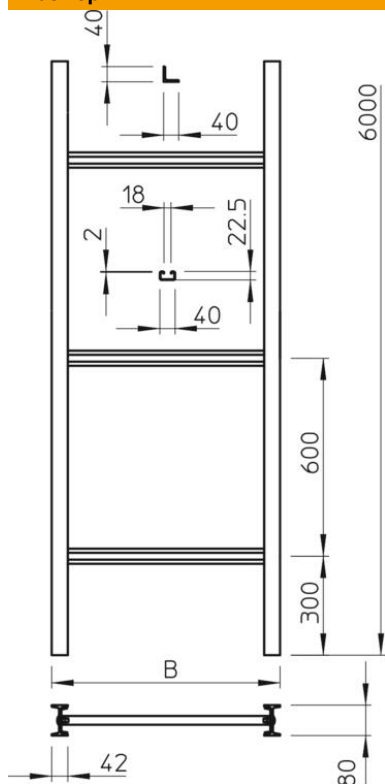

Техническа спецификация

Вертикална кабелна стълба, индустриално изпълнение,
6 m C40

Каталожен номер: 6013422

Височина на борда 80 mm, със завинтени шпроси.
Доставя се в немонтирано състояние.

Подходяща BBS-скоба тип 2056U.

St Стомана

FT Горещо поцинковане чрез потапяне

Основни данни

Каталожен номер	6013422
Тип	SLS 80 C40 6 FT
Наименование 1	Вертик. стълба индустр. монтаж
Наименование 2	с шпроса C 40
Производител	OBO
Размери	600x6000
Цвят	цвет цинк
Материал	Стомана
Повърхност	Горещо поцинковане чрез потапяне
Стандарт за повърхност	DIN EN ISO 1461
Най-малка продажна единица	6
Количествена единица	Метър
Тегло	1387,667 кг
Единица тегло	kg/100 бр.

Техническа спецификация

Вертикална кабелна стълба, индустриално изпълнение,
6 m C40

Каталожен номер: 6013422

Размери

Дължина	6 000 mm
Ширина	600 mm
Височина	80 mm
Размер В	600 mm
Размер на шлица на шпроса	18,00

Технически данни

Изпълнение на страничната стена	I-профил
Изпълнение на шпросите	Неперфориран профил
Съхраняване на функционалността	не
Неръждаема стомана, байцвана	не
Странична перфорация	да
Разстояние между напречните шпроси	600 mm