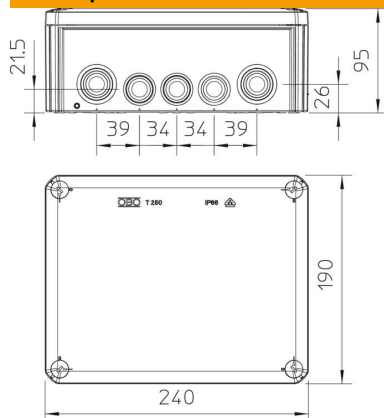

## Основни данни

Каталожен номер	2007109
Тип	T 250
Наименование 1	Разклонителна кутия
Наименование 2	с кабелна мембрана
Производител	OBO
Размери	240x190x95
Цвят	светлосиво; RAL 7035
Материал	Полипропилен, усилен със стъклофазер
Най-малка продажна единица	1
Количествена единица	брой
Тегло	44,8 кг
Единица тегло	kg/100 чифт
CO2 отпечатък (GWP) от люлка до портата	1,8417 кг CO2e / 1 брой

# Техническа спецификация

Кабелна разклонителна кутия Т 250, с уплътнения за пробождане

Каталожен номер: 2007109

## Размери

Дължина	240 mm
Ширина	190 mm
Височина	95 mm

## Технически данни

С възможност за подреждане	да
Брой входящи отвори за кабели	16
Вид на входящите кабели	Уплътнение
Вид входове	Кабел
Вид на проходния елемент на кутията	Степенна мембрана, за отрязване
Проектно напрежение на изолацията Ui	500 V
Окомплектовка	Не
Капази	непрозрачен
Закрепване на капака	завинтено
Кабелен вход отзад	да
Кабелни входове	9 x M25 7 x M32
Ех-изпълнение	не
неподдържащ горене материал	VDE 0471/DIN 695 част 2-1, температура на изпитване 650°C
Форма	правоъгълно
Съхраняване на функционалността	Не
За взривоопасна зона	Не
за взривоопасна зона газ	Не
за взривоопасна зона прах	Не
Укрепен със стъклени влакна	да
без халогени	да
Светли вътрешни размери	225x173x86 mm
с екранировка	не
с капак	да
Вид монтаж	Стенен/таванен монтаж
Номинално сечение мин.	25 mm <sup>2</sup>
Номинално напрежение	500 V
С възможност за пломбиране	да
Степен на защита	IP66
Степен на защита IK код	IK05
Температурен диапазон при приложение макс.	60 °C