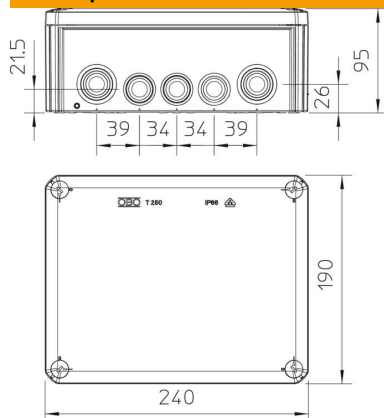

Основни данни

Каталожен номер	2007554
Тип	T 250 RW
Наименование 1	Разклонителна кутия
Наименование 2	с кабелна мембрана
Производител	OBO
Размери	240x190x95
Цвят	чисто бяло; RAL 9010
Материал	Полипропилен, усилен със стъклофазер
Най-малка продажна единица	1
Количествена единица	брой
Тегло	44,8 кг
Единица тегло	kg/100 чифт
CO2 отпечатък (GWP) от люлка до портата	1,8346 кг CO2e / 1 брой

Техническа спецификация

Кабелна разклонителна кутия Т 250, с уплътнения за пробождане

Каталожен номер: 2007554

Размери

Дължина	240 mm
Ширина	190 mm
Височина	95 mm

Технически данни

С възможност за подреждане	да
Брой входящи отвори за кабели	16
Вид на входящите кабели	Уплътнение
Вид входове	Кабел
Вид на проходния елемент на кутията	Степенна мембрана, за отрязване
Проектно напрежение на изолацията U_i	500 V
Окомплектовка	Не
Капази	непрозрачен
Закрепване на капака	завинтено
Кабелен вход отзад	да
Кабелни входове	9 x M25 7 x M32
Ех-изпълнение	не
неподдържащ горене материал	VDE 0471/DIN 695 част 2-1, температура на изпитване 650°C
Форма	правоъгълно
Съхраняване на функционалността	Не
За взривоопасна зона	Не
за взривоопасна зона газ	Не
за взривоопасна зона прах	Не
Укрепен със стъклени влакна	да
без халогени	да
Светли вътрешни размери	225x173x86 mm
с екранировка	не
с капак	да
Вид монтаж	Стенен/таванен монтаж
Номинално сечение мин.	25 mm ²
Номинално напрежение	500 V
С възможност за пломбиране	да
Степен на защита	IP66
Степен на защита IK код	IK05
Температурен диапазон при приложение макс.	60 °C