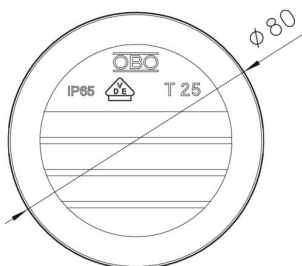

## Основни данни

Каталожен номер	2007509
Тип	T 25 RW
Наименование 1	Разклонителна кутия
Наименование 2	с кабелна мембрана
Производител	OBO
Размери	Ø80x51
Цвят	чисто бяло; RAL 9010
Материал	Полипропилен
Най-малка продажна единица	5
Количествена единица	брой
Тегло	4,19 кг
Единица тегло	kg/100 чифт
CO2 отпечатък (GWP) от люлка до портата	0,1917 кг CO2e / 1 брой

## Размери

Височина 51 mm

## Технически данни

С възможност за подреждане	да
Брой входящи отвори за кабели	4
Вид на входящите кабели	Уплътнение
Вид входове	Кабел
Вид на проходния елемент на кутията	Степенна мембрана, за отрязване
Проектно напрежение на изолацията U <sub>i</sub>	500 V
Капаци	непрозрачен
Закрепване на капака	за бърз монтаж
Кабелен вход отзад	да
Кабелни входове	4 x M25
Ех-изпълнение	не
неподдържащ горене материал	VDE 0471/DIN 695 част 2-1, температура на изпитване 650°C
Форма	кръгъл
Съхраняване на функционалността	Не
За взривоопасна зона	Не
за взривоопасна зона газ	Не
за взривоопасна зона прах	Не
Укрепен със стъклени влакна	не
без халогени	да
Светли вътрешни размери	Ø63x45 mm
с екранировка	не
с капак	да
Вид монтаж	Стенен/таванен монтаж
Номинално сечение мин.	2,5 mm <sup>2</sup>
Номинално напрежение	500 V
С възможност за пломбиране	не
Степен на защита	IP65
Степен на защита IK код	IK07
Температурен диапазон при приложение макс.	60 °C