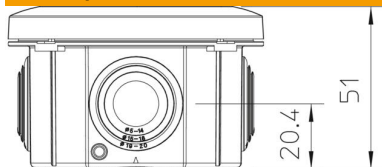

## Основни данни

Каталожен номер	2007509
Тип	T 25 RW
Наименование 1	Разклонителна кутия
Наименование 2	с кабелна мембрана
Производител	OBO
Размери	Ø80x51
Цвят	чисто бяло; RAL 9010
Материал	Полипропилен
Най-малка продажна единица	5
Количествена единица	брой
Тегло	4,19 кг
Единица тегло	kg/100 чифт
CO2 отпечатък (GWP) от люлка до портата	0,1917 кг CO2e / 1 брой

## Размери

Височина 51 mm