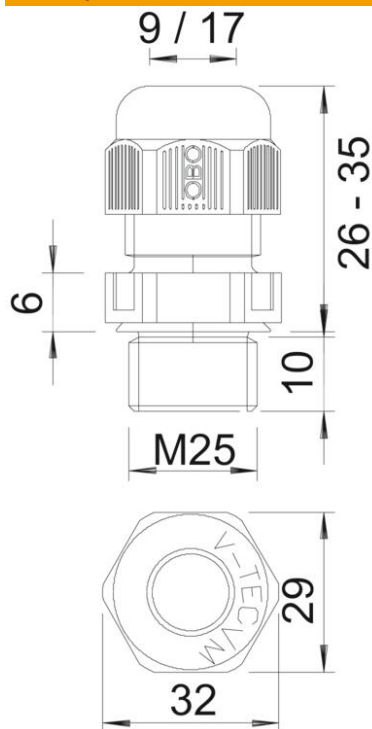

Техническа спецификация

Кабелен щуцер, метрична резба, черен

Каталожен номер: 2022889

Кабелен щуцер с метрична резба, за разклонителни кутии и разпределителни табла за битово и промишлено приложение. С осигуряване против опън, с вградено уплътнение, тестван съгласно DIN EN 62444. Степен на защита IP68. За приложение в температурен диапазон от -20° до +65°C.

PA Полиамид

Основни данни

Каталожен номер	2022889
Тип	V-TEC VM25 SW
Наименование 1	Кабелен щуцер
Наименование 2	с метрична резба
Производител	OVO
Размери	M25
Цвят	черно
Материал	Полиамид
Най-малка продажна единица	25
Количествена единица	брой
Тегло	1,36 кг
Единица тегло	kg/100 чифт
CO2 отпечатък (GWP) от люлка до портата	0,067 кг CO2e / 1 брой

Техническа спецификация

Кабелен щуцер, метрична резба, черен

Каталожен номер: 2022889

Размери

Размер E	32 mm
Размер L макс.	35 mm
Размер L мин.	26 mm
Размер L1	10 mm
Размер L2	6 mm

Технически данни

Вид на уплътнението	Уплътнителен пръстен
Изпълнение	прав
Защита от огъване	не
Уплътнителен участък D макс.	17 mm
Уплътнителен участък D мин.	9 mm
Взривозащитно свързка за плоски кабели	не
неподдържащ горене материал	VDE 0471/DIN 695 част 2-1, температура на изпитване 650°C
За взривоопасна зона	He
за взривоопасна зона газ	He
за взривоопасна зона прах	He
Резба	M25 x 1,5
Система на резбата	метричен
Дължина на резбата	10 mm
Номинален размер на резбата	25
Стъпка на резбата	1,5 mm
Укрепен със стъклени влакна	не
без халогени	да
Нестабилна въртящ момент	5 Nm
Категория на въздействието на удара	3
Категория на фиксирането против опън	A

Техническа спецификация

Кабелен щуцер, метрична резба, черен

Каталожен номер: 2022889

Технически данни

Универсално уплътнение	не
С насрещна гайка	не
Устойчиво на удар	не
Размер на гаечния ключ	29
Степен на защита	IP68
Шестограм - големина на ъгъла	32 mm
Разделящ се щуцер	не
Температурен диапазон при приложение макс.	65 °C
Температурен диапазон при приложение мин.	-20 °C
Осигуряване на кабела против опън	да