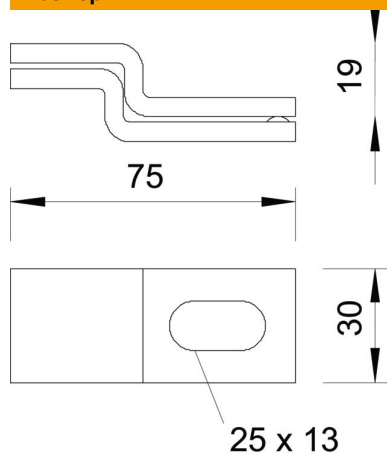

Техническа спецификация

Клемна скоба за стена V2A

Каталожен номер: 6019668

Клемна скоба за стена, за монтаж на вертикални кабелни стълби Тип SLL към бетонни стени и зидария.

- A2** Неръждаема стомана, 1.4301
- 2B** без покритие, за допълнителна обработка

Основни данни

Каталожен номер	6019668
Тип	WB 30 75 A2
Наименование 1	Скоба за стена
Наименование 2	за закрепване на стълба
Производител	OVO
Цвят	неръждаема стомана
Материал	Неръждаема стомана, 1.4301
Повърхност	без покритие, за допълнителна обработка
Стандарт за повърхност	
Най-малка продажна единица	10
Количествена единица	брой
Тегло	18 кг
Единица тегло	kg/100 чифт
CO2 отпечатък (GWP) от люлка до портата	1,0089 кг CO2e / 1 брой

Техническа спецификация

Клемна скоба за стена V2A

Каталожен номер: 6019668

Размери

Дължина	75 mm
Ширина	30 mm
Височина	19 mm