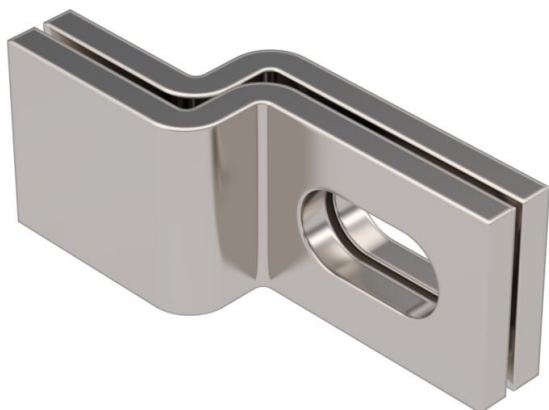

Техническа спецификация

Клемна скоба за стена V2A

Каталожен номер: 6019668

Клемна скоба за стена, за монтаж на вертикални кабелни стълби Тип SLL към бетонни стени и зидария.

- A2** Неръждаема стомана, 1.4301
- 2B** без покритие, за допълнителна обработка

Основни данни

Каталожен номер	6019668
Тип	WB 30 75 A2
Наименование 1	Скоба за стена
Наименование 2	за закрепване на стълба
Производител	OVO
Цвят	неръждаема стомана
Материал	Неръждаема стомана, 1.4301
Повърхност	без покритие, за допълнителна обработка
Стандарт за повърхност	
Най-малка продажна единица	10
Количествена единица	брой
Тегло	18 кг
Единица тегло	kg/100 чифт
CO2 отпечатък (GWP) от люлка до портата	1,0089 кг CO2e / 1 брой

Техническа спецификация

Клемна скоба за стена V2A

Каталожен номер: 6019668

Размери

Дължина	75 mm
Ширина	30 mm
Височина	19 mm