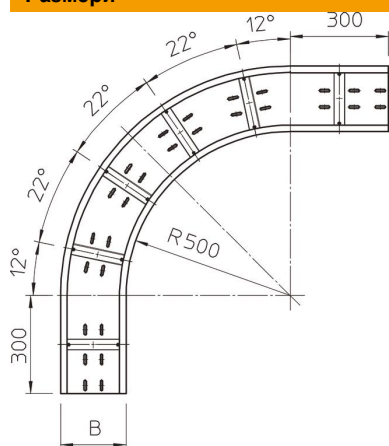

Техническа спецификация

Ъгъл 90° 110 FS

Каталожен номер: 6098316

Ъгъл 90° хоризонтален за всички голямогабаритни кабелни скари със странична височина 110 mm.
За допълнително стабилизиране в зоната на фасонните елементи трябва да се предвидят допълнителни опори.

St Стомана

FS лентово поцинкована

Основни данни

Каталожен номер	6098316
Тип	WRB 90 150 FS
Наименование 1	Ъгъл 90°
Наименование 2	за едрогобаритна каб. скара 110
Производител	OBO
Размери	110x500
Материал	Стомана
Повърхност	Лентово поцинковане
Стандарт за повърхност	DIN EN 10346
Най-малка продажна единица	1
Количествена единица	брой
Тегло	1935 кг
Единица тегло	kg/100 чифт

Размери

Ширина	500 mm
Височина	110 mm
Дебелина на ламарината	2 mm
Размер B	500 mm

Техническа спецификация

Ъгъл 90° 110 FS

Каталожен номер: 6098316

Технически данни

Разклонение (ъгъл)	90°
Изпълнение съединител	без съединители
Монтажни отвори в основата	да
Промяна на посоката	хоризонтално
Неръждаема стомана, байцвана	не
Странична перфорация	не
Едрогабаритно изпълнение	да
Вид на съединителя система за носене на кабели	завинтено